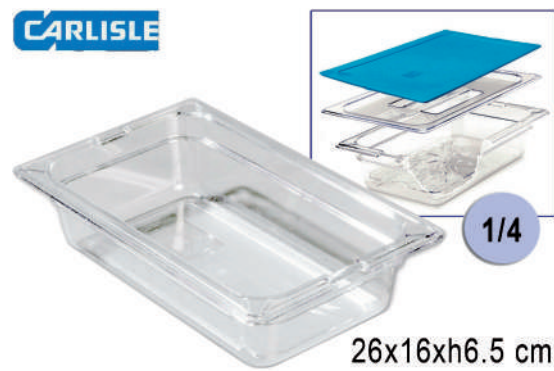

206961 GASTRON.CARLISLE VASCHETTA GN 1/1- 200

206965 GASTRON.CARLISLE VASCHETTA GN 1/2- 200

32.5x17.5x6.5 cm

206966 GASTRON.CARLISLE VASCHETTA GN 1/3- 065

26x16x6.5 cm

206969 GASTRON.CARLISLE VASCHETTA GN 1/4- 065