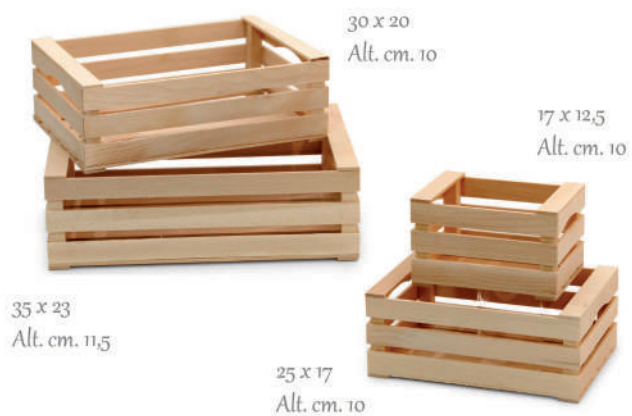

115837 CASSETTA LEGNO FAGGIO NAT17X12,5X10

115838 CASSETTA LEGNO FAGGIO NAT25X17,5X10

115839 CASSETTA LEGNO FAGGIO NAT30X20X10

115840 CASSETTA LEGNO FAGGIO NAT35X23X11,5