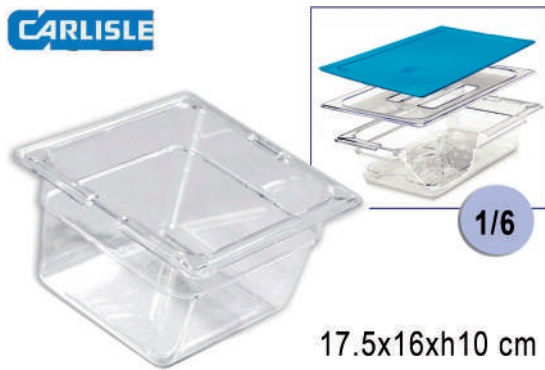

17.5x16x6.5 cm

17.5x16x10 cm

206973 GASTRON.CARLISLE VASCHETTA GN 1/6- 100