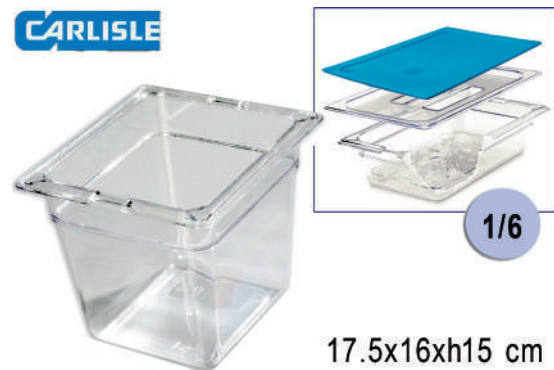

206961 GASTRON.CARLISLE VASCHETTA GN 1/1- 200

206965 GASTRON.CARLISLE VASCHETTA GN 1/2- 200

32.5x17.5x6.5 cm

206966 GASTRON.CARLISLE VASCHETTA GN 1/3- 065

26x16x6.5 cm

206969 GASTRON.CARLISLE VASCHETTA GN 1/4- 065

32.5x17.5x10 cm

206967 GASTRON.CARLISLE VASCHETTA GN 1/3- 100

26x16x10 cm

206970 GASTRON.CARLISLE VASCHETTA GN 1/4- 100

32.5x17.5x15 cm

206968 GASTRON.CARLISLE VASCHETTA GN 1/3- 150

26x16x15 cm

206971 GASTRON.CARLISLE VASCHETTA GN 1/4- 150

17.5x16x6.5 cm

206972 GASTRON.CARLISLE VASCHETTA GN 1/6- 065

17.5x16x15 cm

206974 GASTRON.CARLISLE VASCHETTA GN 1/6- 150

17.5x16x10 cm

206973 GASTRON.CARLISLE VASCHETTA GN 1/6- 100

42x25 cm

206975 GASTRON.CARLISLE GRIGLIA GN 1/1- 10215