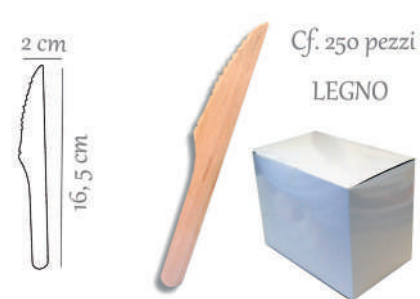

115504 BIO COLTELLO LEGNO PZ.250 C110985