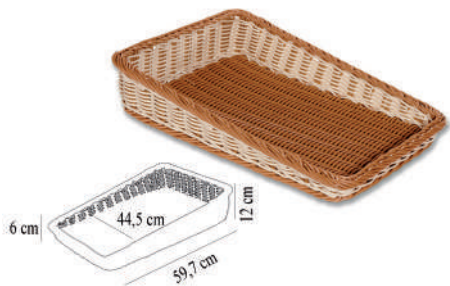

CM. 40,5

207217 VASSOIO POLIC.TONDO CM.40,5 C112181

Diam. 23 cm.
alto 9 cm.

206740 COPERCHIO PIATTO 23 AMBRA 1960-13

Diam. cm 23
Alto cm 7,5

206685 COPERCHIO PIATTO 23 AMBRA C112960

Diam. cm 26
Alto cm 7,5

206739 COPERCHIO PIATTO 26 AMBRA C111877

Diam. 28 cm.
alto 7,5 cm.

206741 COPERCHIO PIATTO 28 AMBRA C111859

Diam. cm 32
Alto cm 9

206797 COPERCHIO PIATTO 32 AMBRA 1995-13

APS

206073 COPERCHIO PIATTO CAMPANA 30 TRASP. APS

115886 CESTINO PANE 59,7X44,5 C112399