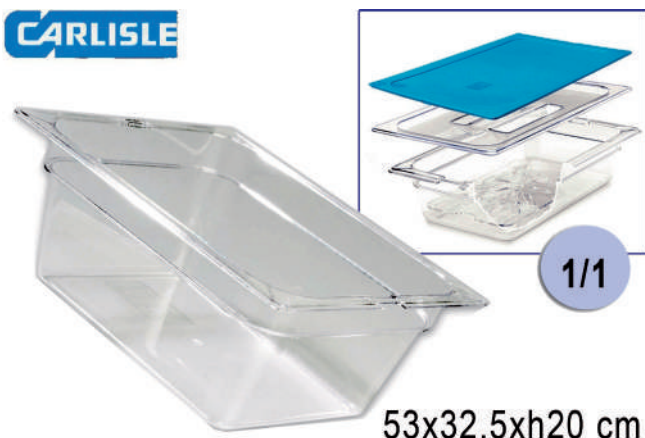

206962 GASTRON.CARLISLE VASCHETTA GN 1/2- 065

206243 GASTRON.CARLISLE VASCHETTA GN 1/1- 100

206963 GASTRON.CARLISLE VASCHETTA GN 1/2- 100

206960 GASTRON.CARLISLE VASCHETTA GN 1/1- 150

206964 GASTRON.CARLISLE VASCHETTA GN 1/2- 150

206961 GASTRON.CARLISLE VASCHETTA GN 1/1- 200

206965 GASTRON.CARLISLE VASCHETTA GN 1/2- 200

32.5x17.5x6.5 cm

206966 GASTRON.CARLISLE VASCHETTA GN 1/3- 065

26x16x6.5 cm

206969 GASTRON.CARLISLE VASCHETTA GN 1/4- 065