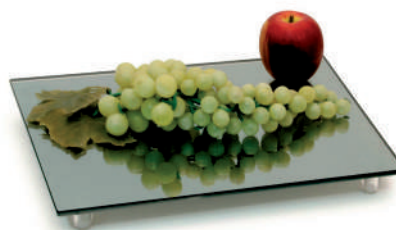

162595 VASSOIO LEGNO C/PIEDI CM.36X13X13

126310 ALZATA LEGNO MANGO 30X22

cm. 35 x 20

cm. 30 x 20

cm. 40 x 15

117226 TAGLIERE/SOTTOP. FAGGIO 30X20

117227 TAGLIERE/SOTTOP. FAGGIO 35X20

117228 TAGLIERE/SOTTOP. FAGGIO 40X15

APS

25x25 cm
alto 30,5 cm

124540 SPECCHIO BUFFET ALZATA 3 PIANI APS 12415

APS

32,5 x 53 cm

124518 SPECCHIO BUFFET SILVER GN 1/1 APS 00961

APS

32,5 x 27 cm